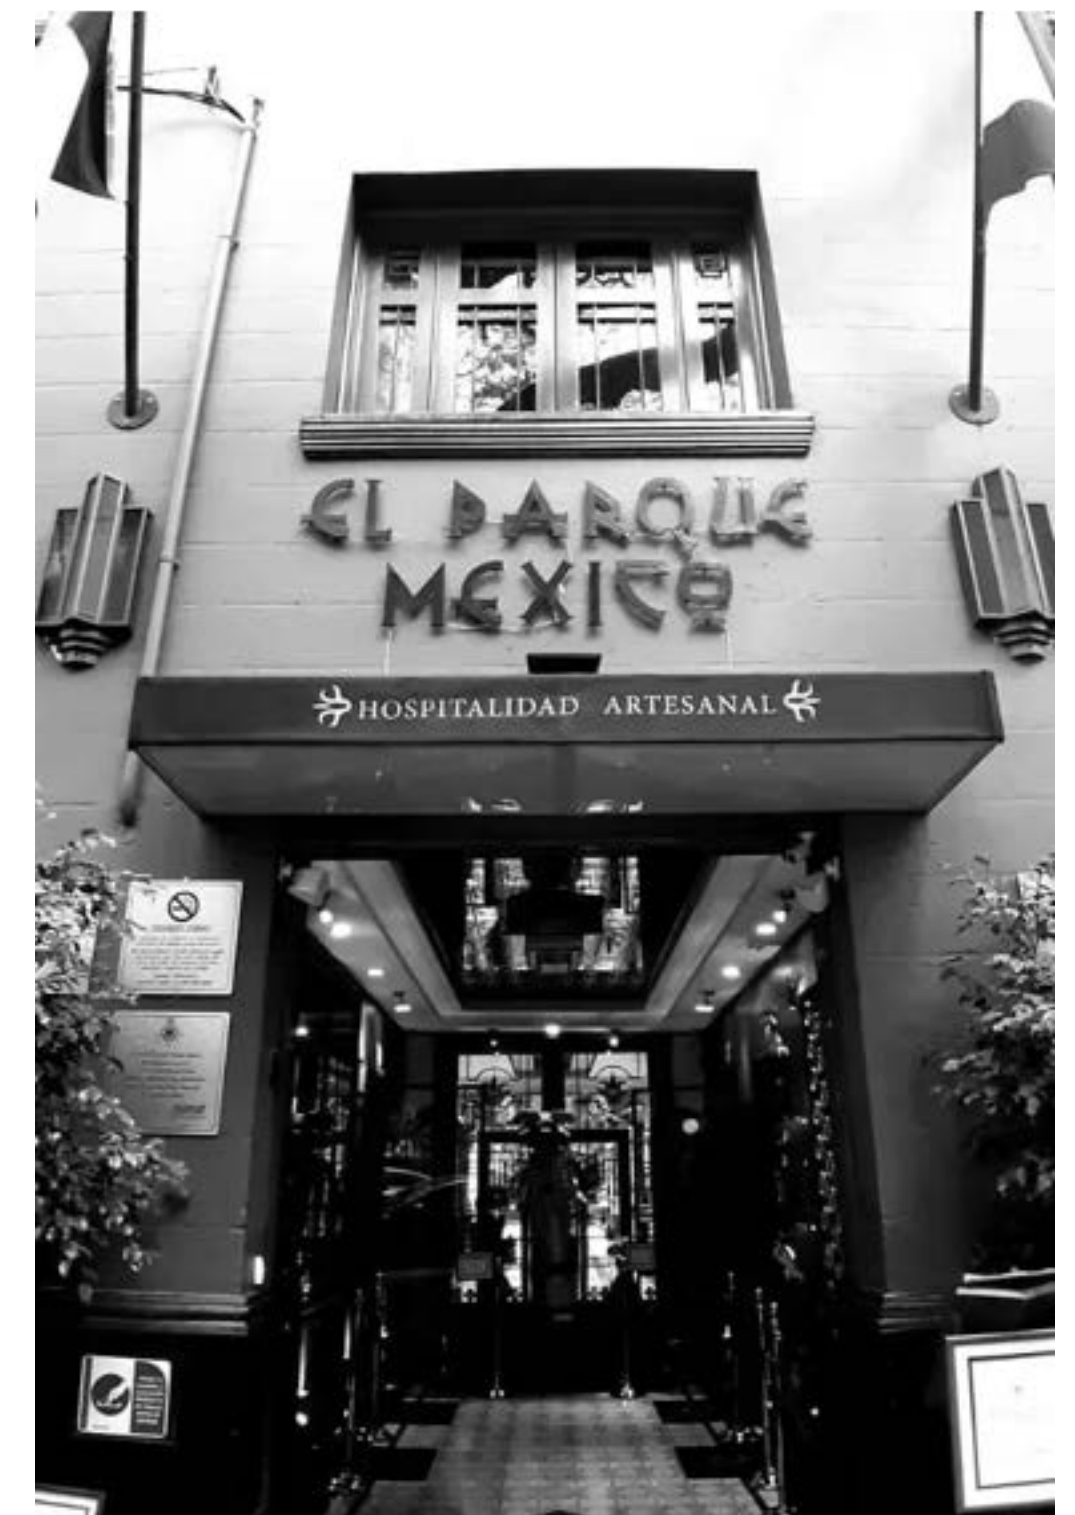

Hotel Parque España

Hospitalidad Artesanal

Ubicación

Avenida Sonora 111, Colonia Roma
CDMX, México

Habitaciones

 18 Standard / Queen Size Bed

 6 Deluxe / King Size Bed

 2 Ambassador Suites / King Size Bed