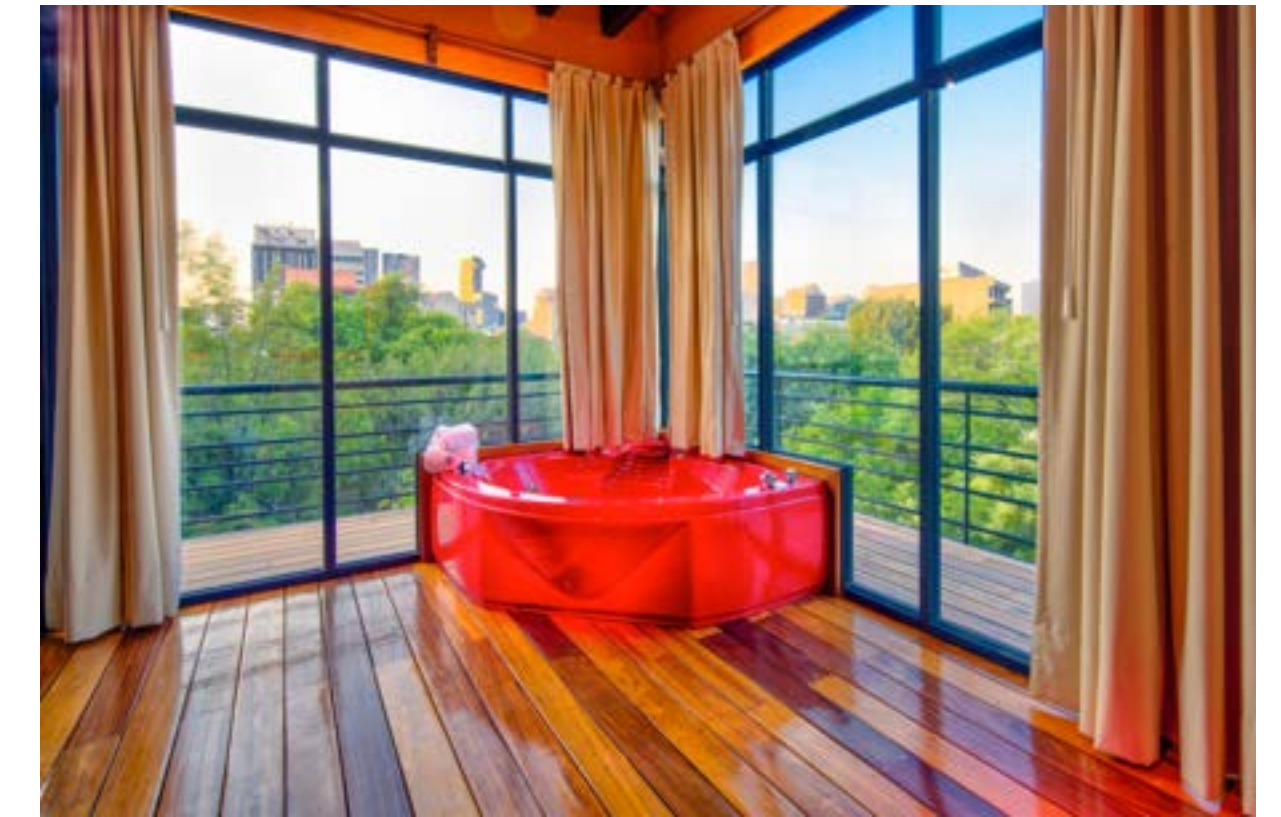

Hotel Parque España

Hospitalidad Artesanal

Ubicación

Avenida Sonora 111, Colonia Roma
CDMX, México

Habitaciones

 18 Standard / Queen Size Bed

 6 Deluxe / King Size Bed

 2 Ambassador Suites / King Size Bed

 1 Senator Suite / King Size Bed

Las habitaciones ofrecen

✦ Escritorio y Television con Cable

✦ Internet 5G. Ultra High Speed

✦ Minibar y Cafetera Gourmet

✦ Sala en la mayoría de lo casos

Servicios

- ☪ Concerge 24 horas y Lavandería
- ☪ Estacionamiento externo a 15 mts
- ☪ Desayuno incluido
- ☪ Bar y Restaurante de especialidades
- ☪ Bussines center