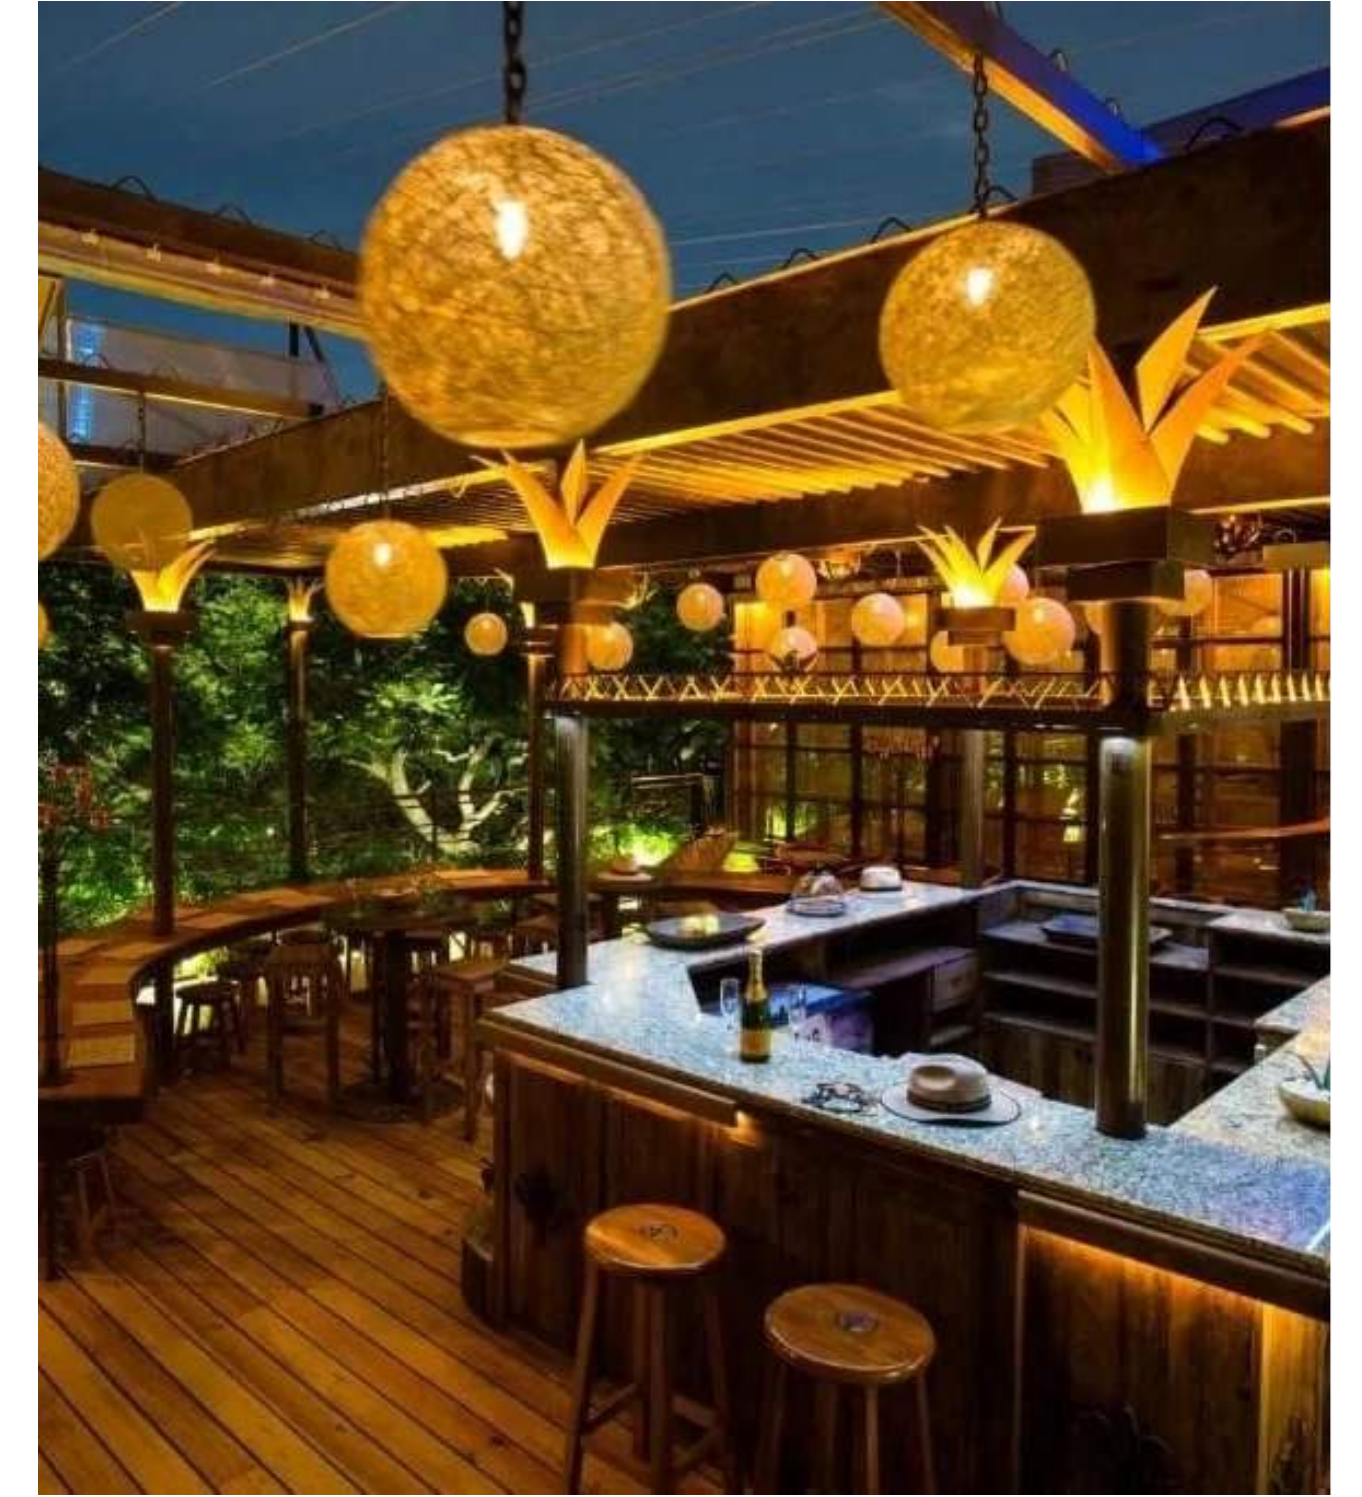

Hotel Parque México

Hospitalidad Artesanal

Ubicación

Avenida México 133, Colonia Hipódromo Condesa
CDMX, México

Habitaciones

 24 Junior Suites / Queen Size Bed

 5 Junior Suites / Twin Beds

 4 Master Suites / King Size Bed

Atractivos turísticos

- ✿ Paseo de la Reforma 1.5 kms
- ✿ Condesa / Roma (in situ)
- ✿ Chapultepec / Auditorio 1.5 kms
- ✿ Centro Histórico 4 kms
- ✿ Aeropuerto 9 kms

Eventos Sociales y Empresariales

Terraza Parque México