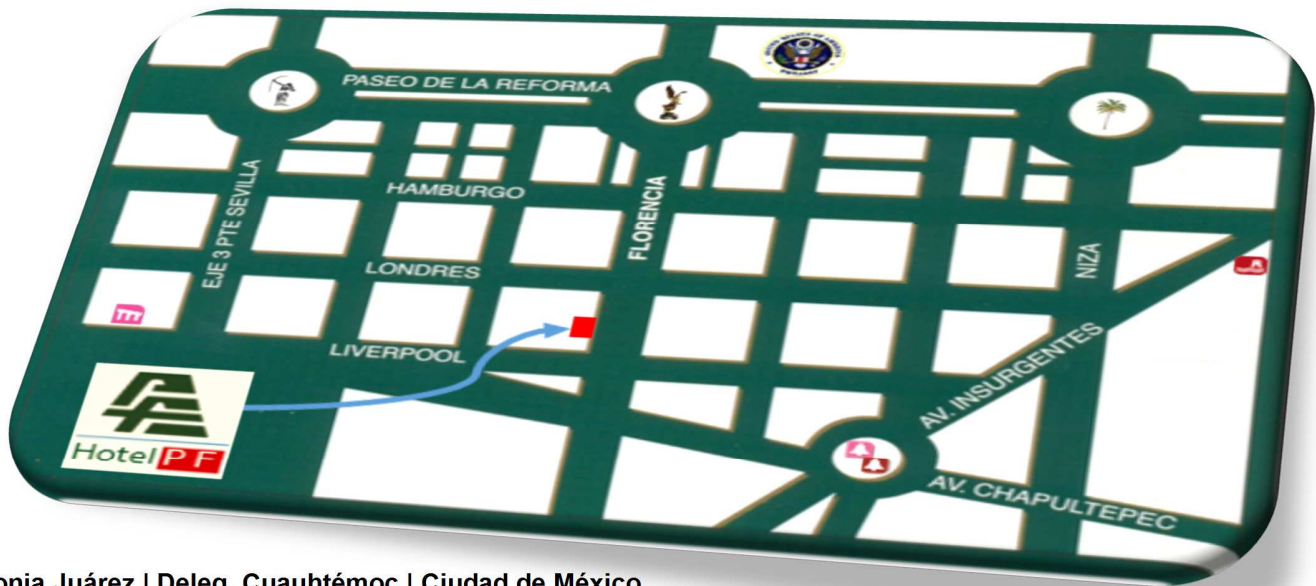

**CAPACIDADES DE SALONES Y TIPO DE MONTAJE:**

	BQT S/ PISTA	BQT C/ PISTA	COCTEL	IMPERIAL	RUSO	HERRADURA	ESCUELA	AUDITORIO	DIMENSIONES
HIDALGO	30	20	30	15	15	15	20	40	45 mts <sup>2</sup>
PUEBLA	30	-----	30	15	15	15	20	40	43 mts <sup>2</sup>
TLAXCALA	40	-----	40	20	20	20	25	50	49 mts <sup>2</sup>
MORELOS	50	30	40	20	20	25	30	50	59.60 mts <sup>2</sup>
YUCATAN*	80	50	80	35	30	45	60	100	116.23 mts <sup>2</sup>
OAXACA*	90	60	90	40	30	50	80	130	133.24 mts <sup>2</sup>
REST. BOBOLI	130	100	-----	-----	-----	-----	-----	-----	-----

**NOTAS:**

- Tomar en cuenta que los salones Oaxaca y Yucatán se unen.
- Nuestros salones se encuentran ubicados en Hotel & Suites PF (Liverpool 197, Col. Juárez)

**Florencia 61 | Colonia Juárez | Deleg. Cuauhtémoc | Ciudad de México**