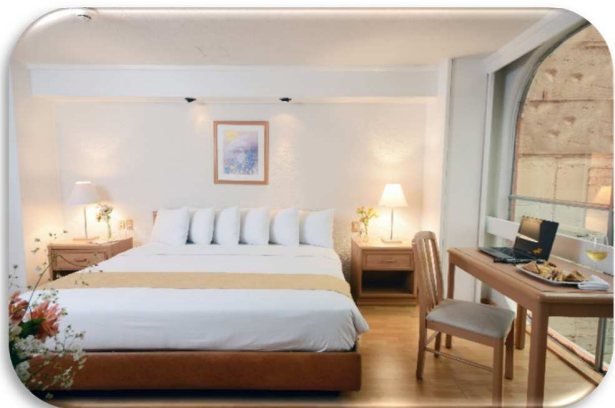

**El Hotel Plaza Florencia** es uno de los hoteles con más tradición en la Ciudad de México brindando el confort que los viajeros hoy en día requieren junto con el prestigio de siempre.

Nuestras habitaciones han sido diseñadas y equipadas especialmente para ofrecerle un espacio ideal para su descanso, rodeado de la tranquilidad, calidez y cortesía, además de todos los beneficios que se conjuntan perfectamente con un excelente servicio personalizado.

**Habitaciones:** El hotel cuenta con confortables habitaciones dobles, sencillas y Jr. Suites.

Todas ellas le ofrecen:

- ✚ Conexión de internet de alta velocidad.
- ✚ Caja de Seguridad.
- ✚ Servicio de lavandería.
- ✚ Kit de planchado.
- ✚ Cafetera.
- ✚ Aire acondicionado.
- ✚ Room service.